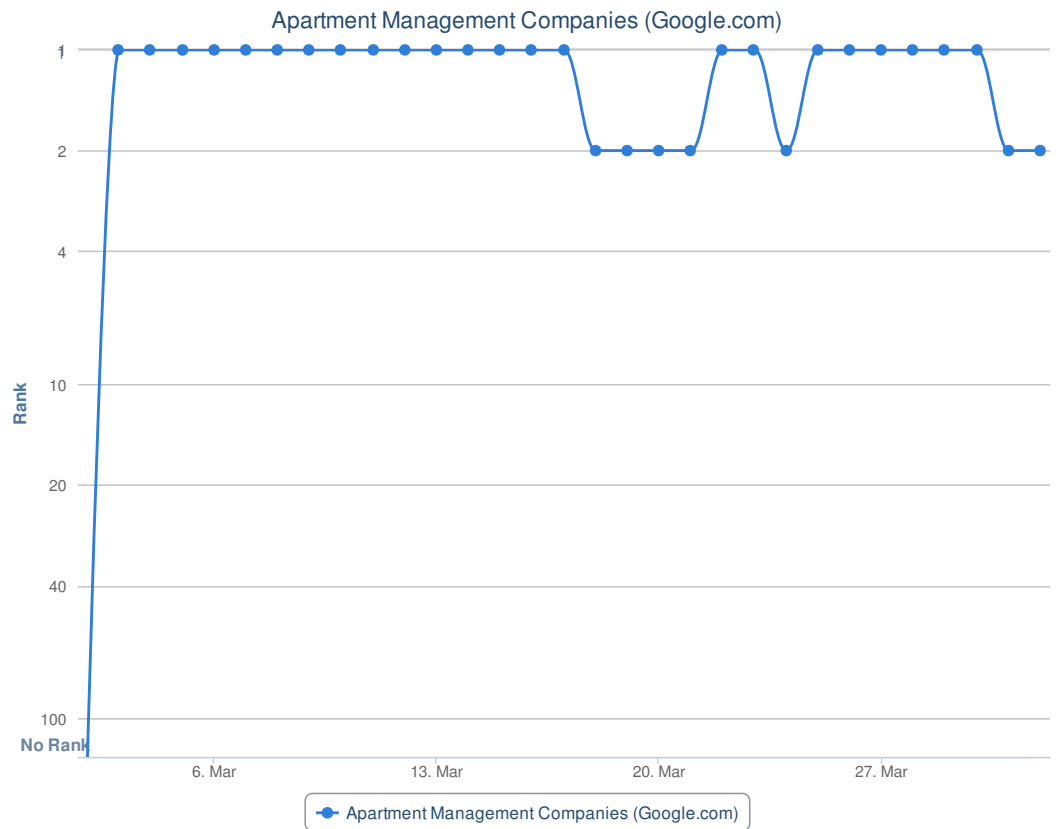

Seattle Property Management (Google.com, US, Seattle (WA), en)

Local: **880**

Top Rank: **2**

Global: **880**

Avg: **3**

Date	Rank
2017-03-31	2
2017-03-30	2
2017-03-29	3
2017-03-28	3
2017-03-27	3
2017-03-26	3
2017-03-25	3
2017-03-24	3
2017-03-23	3
2017-03-22	3
2017-03-21	3
2017-03-20	3
2017-03-19	3
2017-03-18	3
2017-03-17	3
2017-03-16	3
2017-03-15	3
2017-03-14	3
2017-03-13	3
2017-03-12	4
2017-03-11	3
2017-03-10	3
2017-03-09	3
2017-03-08	3
2017-03-07	3
2017-03-06	3
2017-03-05	3
2017-03-04	3
2017-03-03	3
2017-03-02	3

Apartment Management Companies (Google.com, US, Seattle (WA), en)

Local: **1,600**
Global: **1,600**

Top Rank: **1**
Avg: **4.5**

Date	Rank
2017-04-01	2
2017-03-31	2
2017-03-30	1
2017-03-29	1
2017-03-28	1
2017-03-27	1
2017-03-26	1
2017-03-25	1
2017-03-24	2
2017-03-23	1
2017-03-22	1
2017-03-21	2
2017-03-20	2
2017-03-19	2
2017-03-18	2
2017-03-17	1
2017-03-16	1
2017-03-15	1
2017-03-14	1
2017-03-13	1
2017-03-12	1
2017-03-11	1
2017-03-10	1
2017-03-09	1
2017-03-08	1
2017-03-07	1
2017-03-06	1
2017-03-05	1
2017-03-04	1
2017-03-03	1
2017-03-02	NTH