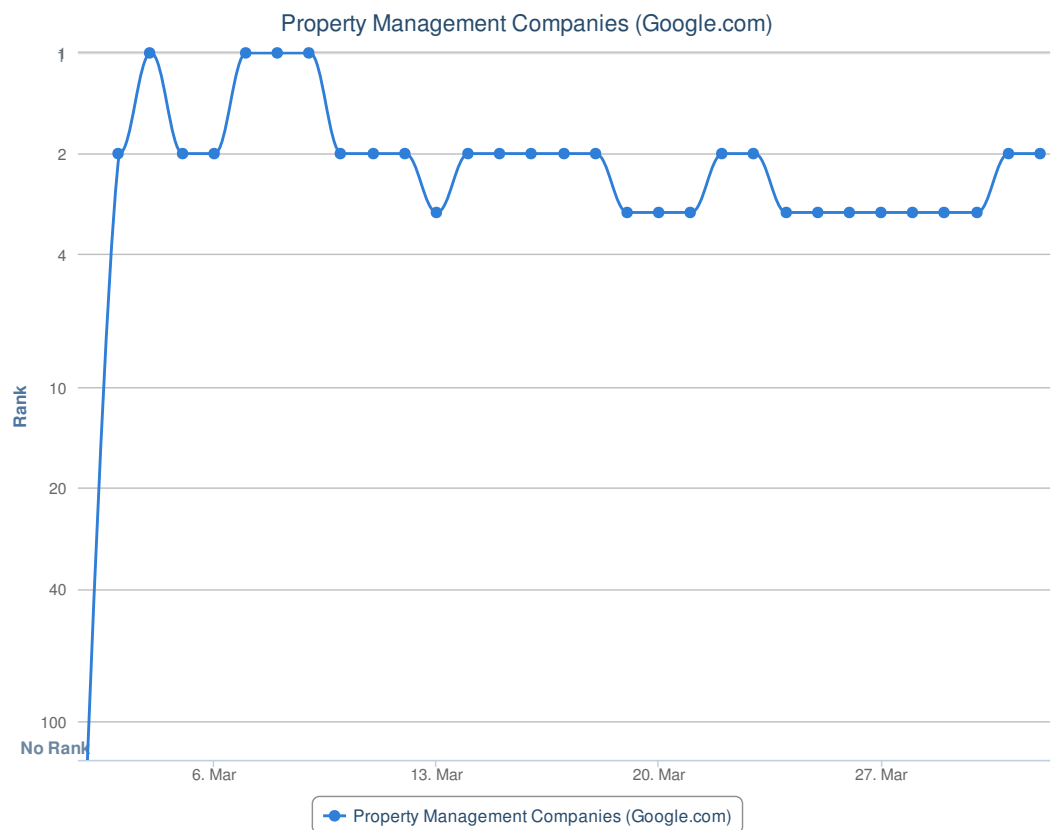

Apartment Management Companies (Google.com, US, Seattle (WA), en)

Local: **1,600**
Global: **1,600**

Top Rank: **1**
Avg: **4.5**

Date	Rank
2017-04-01	2
2017-03-31	2
2017-03-30	1
2017-03-29	1
2017-03-28	1
2017-03-27	1
2017-03-26	1
2017-03-25	1
2017-03-24	2
2017-03-23	1
2017-03-22	1
2017-03-21	2
2017-03-20	2
2017-03-19	2
2017-03-18	2
2017-03-17	1
2017-03-16	1
2017-03-15	1
2017-03-14	1
2017-03-13	1
2017-03-12	1
2017-03-11	1
2017-03-10	1
2017-03-09	1
2017-03-08	1
2017-03-07	1
2017-03-06	1
2017-03-05	1
2017-03-04	1
2017-03-03	1
2017-03-02	NTH

Bellevue Property Management (Google.com, US, Seattle (WA), en)

Local: **90**

Top Rank: **7**

Global: **110**

Avg: **9.8**

Date	Rank
2017-03-31	11
2017-03-30	11
2017-03-29	11
2017-03-28	11
2017-03-27	11
2017-03-26	14
2017-03-25	12
2017-03-24	12
2017-03-23	11
2017-03-22	10
2017-03-21	10
2017-03-20	10
2017-03-19	10
2017-03-18	9
2017-03-17	10
2017-03-16	11
2017-03-15	11
2017-03-14	11
2017-03-13	10
2017-03-12	8
2017-03-11	11
2017-03-10	7
2017-03-09	8
2017-03-08	8
2017-03-07	8
2017-03-06	7
2017-03-05	8
2017-03-04	9
2017-03-03	7
2017-03-02	7

Property Management Companies (Google.com, US, Seattle (WA), en)

Local: **22,200**
Global: **27,100**

Top Rank: **1**
Avg: **5.4**

Date	Rank
2017-04-01	2
2017-03-31	2
2017-03-30	3
2017-03-29	3
2017-03-28	3
2017-03-27	3
2017-03-26	3
2017-03-25	3
2017-03-24	3
2017-03-23	2
2017-03-22	2
2017-03-21	3
2017-03-20	3
2017-03-19	3
2017-03-18	2
2017-03-17	2
2017-03-16	2
2017-03-15	2
2017-03-14	2
2017-03-13	3
2017-03-12	2
2017-03-11	2
2017-03-10	2
2017-03-09	1
2017-03-08	1
2017-03-07	1
2017-03-06	2
2017-03-05	2
2017-03-04	1
2017-03-03	2
2017-03-02	NTH